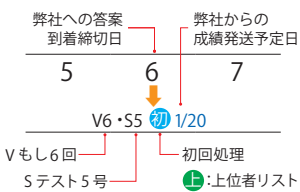

進研Vもし 進研Sテスト 処理日程カレンダー (2017.1 ~ 2018.3)

2017 1

日	月	火	水	木	金	土
1	2	3	4	5	6	7
8	9	10	11	12	13	14
15	16	17	18	19	20	21
22	23	24	25	26	27	28
29	30	31				

1 2 3 4 5 6 7
元旦 振替休日
V6・S5 初 1/18 1/21
8 9 10 11 12 13 14
成人の日
1/25 1/28
15 16 17 18 19 20 21
V6 初 2/1 2/4
22 23 24 25 26 27 28
2/8 2/10
29 30 31

2017 2

日	月	火	水	木	金	土
			1	2	3	4
5	6	7	8	9	10	11
12	13	14	15	16	17	18
19	20	21	22	23	24	25
26	27	28				

1 2 3 4
2/15
5 6 7 8 9 10 11
建国記念の日
S6 初 2/22
3/18 3/22
12 13 14 15 16 17 18
2/25 3/1
19 20 21 22 23 24 25
3/4 3/8
26 27 28

2017 3

日	月	火	水	木	金	土
			1	2	3	4
5	6	7	8	9	10	11
12	13	14	15	16	17	18
19	20	21	22	23	24	25
26	27	28	29	30	31	

1 2 3 4
3/11 3/15
5 6 7 8 9 10 11
3/18 3/22
12 13 14 15 16 17 18
3/25 3/29
19 20 21 22 23 24 25
春分の日
4/1 4/5
26 27 28 29 30 31
4/8

2017 4

日	月	火	水	木	金	土
						1
2	3	4	5	6	7	8
9	10	11	12	13	14	15
16	17	18	19	20	21	22
23/30	24	25	26	27	28	29

1
4/12
2 3 4 5 6 7 8
4/15 V1・S1 初 4/22
9 10 11 12 13 14 15
4/26 5/1
16 17 18 19 20 21 22
5/6 5/10
23/30 24 25 26 27 28 29
昭和の日
V1 初 5/13

2017 5

日	月	火	水	木	金	土
1	2	3	4	5	6	
7	8	9	10	11	12	13
14	15	16	17	18	19	20
21	22	23	24	25	26	27
28	29	30	31			

1 2 3 4 5 6
憲法記念日 みどりの日 こどもの日
5/17
7 8 9 10 11 12 13
5/20 5/24
14 15 16 17 18 19 20
5/27 5/31
21 22 23 24 25 26 27
6/3 6/7
28 29 30 31
6/10

2017 6

日	月	火	水	木	金	土
				1	2	3
4	5	6	7	8	9	10
11	12	13	14	15	16	17
18	19	20	21	22	23	24
25	26	27	28	29	30	

1 2 3
6/14
4 5 6 7 8 9 10
V2・S2 初 6/21 6/24
11 12 13 14 15 16 17
6/28 7/1
18 19 20 21 22 23 24
7/5
25 26 27 28 29 30
V2 初 7/8

2017 7

日	月	火	水	木	金	土
						1
2	3	4	5	6	7	8
9	10	11	12	13	14	15
16	17	18	19	20	21	22
23/30	24/31	25	26	27	28	29

1
7/12
2 3 4 5 6 7 8
V特・S特 初 7/15 7/19
9 10 11 12 13 14 15
7/22 7/26
16 17 18 19 20 21 22
海の日
7/29 8/2
23/30 24/31 25 26 27 28 29
8/5 8/8

2017 8

日	月	火	水	木	金	土
			1	2	3	4
5	6	7	8	9	10	11
12	13	14	15	16	17	18
19	20	21	22	23	24	25
26	27	28	29	30	31	

1 2 3 4 5
8/19 8/23
6 7 8 9 10 11 12
山の日
夏期休業(8/9 ~)
9/20 9/25
13 14 15 16 17 18 19
夏期休業(~8/16)
8/30
20 21 22 23 24 25 26
9/2 9/6
27 28 29 30 31
V3・S3 初 9/13

2017 9

日	月	火	水	木	金	土
				1	2	
3	4	5	6	7	8	9
10	11	12	13	14	15	16
17	18	19	20	21	22	23
24	25	26	27	28	29	30

1 2
9/16
3 4 5 6 7 8 9
9/20 9/25
10 11 12 13 14 15 16
9/27 9/30
17 18 19 20 21 22 23
敬老の日 秋分の日
V3 初 10/4
24 25 26 27 28 29 30
10/7 10/11

2017 10

日	月	火	水	木	金	土
1	2	3	4	5	6	7
8	9	10	11	12	13	14
15	16	17	18	19	20	21
22	23	24	25	26	27	28
29	30	31				

1 2 3 4 5 6 7
V4 初 10/14 10/18
8 9 10 11 12 13 14
体育の日
10/21 10/25
15 16 17 18 19 20 21
10/28 11/1
22 23 24 25 26 27 28
V4 初 11/4 11/8
29 30 31

2017 11

日	月	火	水	木	金	土
			1	2	3	4
5	6	7	8	9	10	11
12	13	14	15	16	17	18
19	20	21	22	23	24	25
26	27	28	29	30		

1 2 3 4
文化の日
V5・S4 初 11/15 11/18
5 6 7 8 9 10 11
11/22 11/25
12 13 14 15 16 17 18
11/29 12/2
19 20 21 22 23 24 25
勤労感謝の日
V5 初 12/6
26 27 28 29 30
12/9

2017 12

日	月	火	水	木	金	土
						1
2	3	4	5	6	7	8
9	10	11	12	13	14	15
16	17	18	19	20	21	22
23	24	25	26	27	28	29
30	31					

1 2
12/13
3 4 5 6 7 8 9
12/16 12/20
10 11 12 13 14 15 16
12/25 12/27
17 18 19 20 21 22 23
天皇誕生日
1/6
24/31 25 26 27 28 29 30
1/10 年末年始休業(12/28 ~)

2018 1

日	月	火	水	木	金	土
1	2	3	4	5	6	
7	8	9	10	11	12	13
14	15	16	17	18	19	20
21	22	23	24	25	26	27
28	29	30	31			

1 2 3 4 5 6
元旦
年末年始休業(~1/4)
V6・S5 初 1/20
7 8 9 10 11 12 13
成人の日
1/24 1/27
14 15 16 17 18 19 20
1/31 V6 初 2/3
21 22 23 24 25 26 27
2/7
28 29 30 31
2/10

2018 2

日	月	火	水	木	金	土
				1	2	3
4	5	6	7	8	9	10
11	12	13	14	15	16	17
18	19	20	21	22	23	24
25	26	27	28			

1 2 3
2/14
4 5 6 7 8 9 10
2/17 2/21
11 12 13 14 15 16 17
建国記念の日 振替休日
S6 初 2/28
18 19 20 21 22 23 24
3/3 3/7
25 26 27 28
3/10

2018 3

日	月	火	水	木	金	土
				1	2	3
4	5	6	7	8	9	10
11	12	13	14	15	16	17
18	19	20	21	22	23	24
25	26	27	28	29	30	31

1 2 3
3/14
4 5 6 7 8 9 10
3/17 3/22
11 12 13 14 15 16 17
3/24 3/28
18 19 20 21 22 23 24
春分の日
4/4
25 26 27 28 29 30 31
4/7 4/11

※状況により、成績発送予定日が変更される場合がございます。